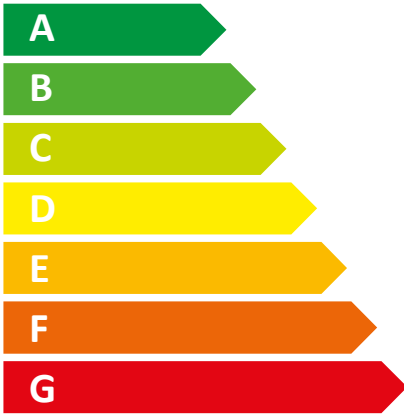

ENERG Y IJA
енергия · ενέργεια IE IA

STIEBEL ELTRON

DEL 18 SLi 25A

A

15 dB

479
kWh/annum

		DEL 18 SLi 25A
		227498
Fabrikant		STIEBEL ELTRON
Lastprofiel		S
Energieklasse		A
Energetisch rendement	%	39
Jaarlijks stroomverbruik	kWh	479
Temperatuurinstelling af fabriek	°C	60
Geluidsniveau	dB(A)	15