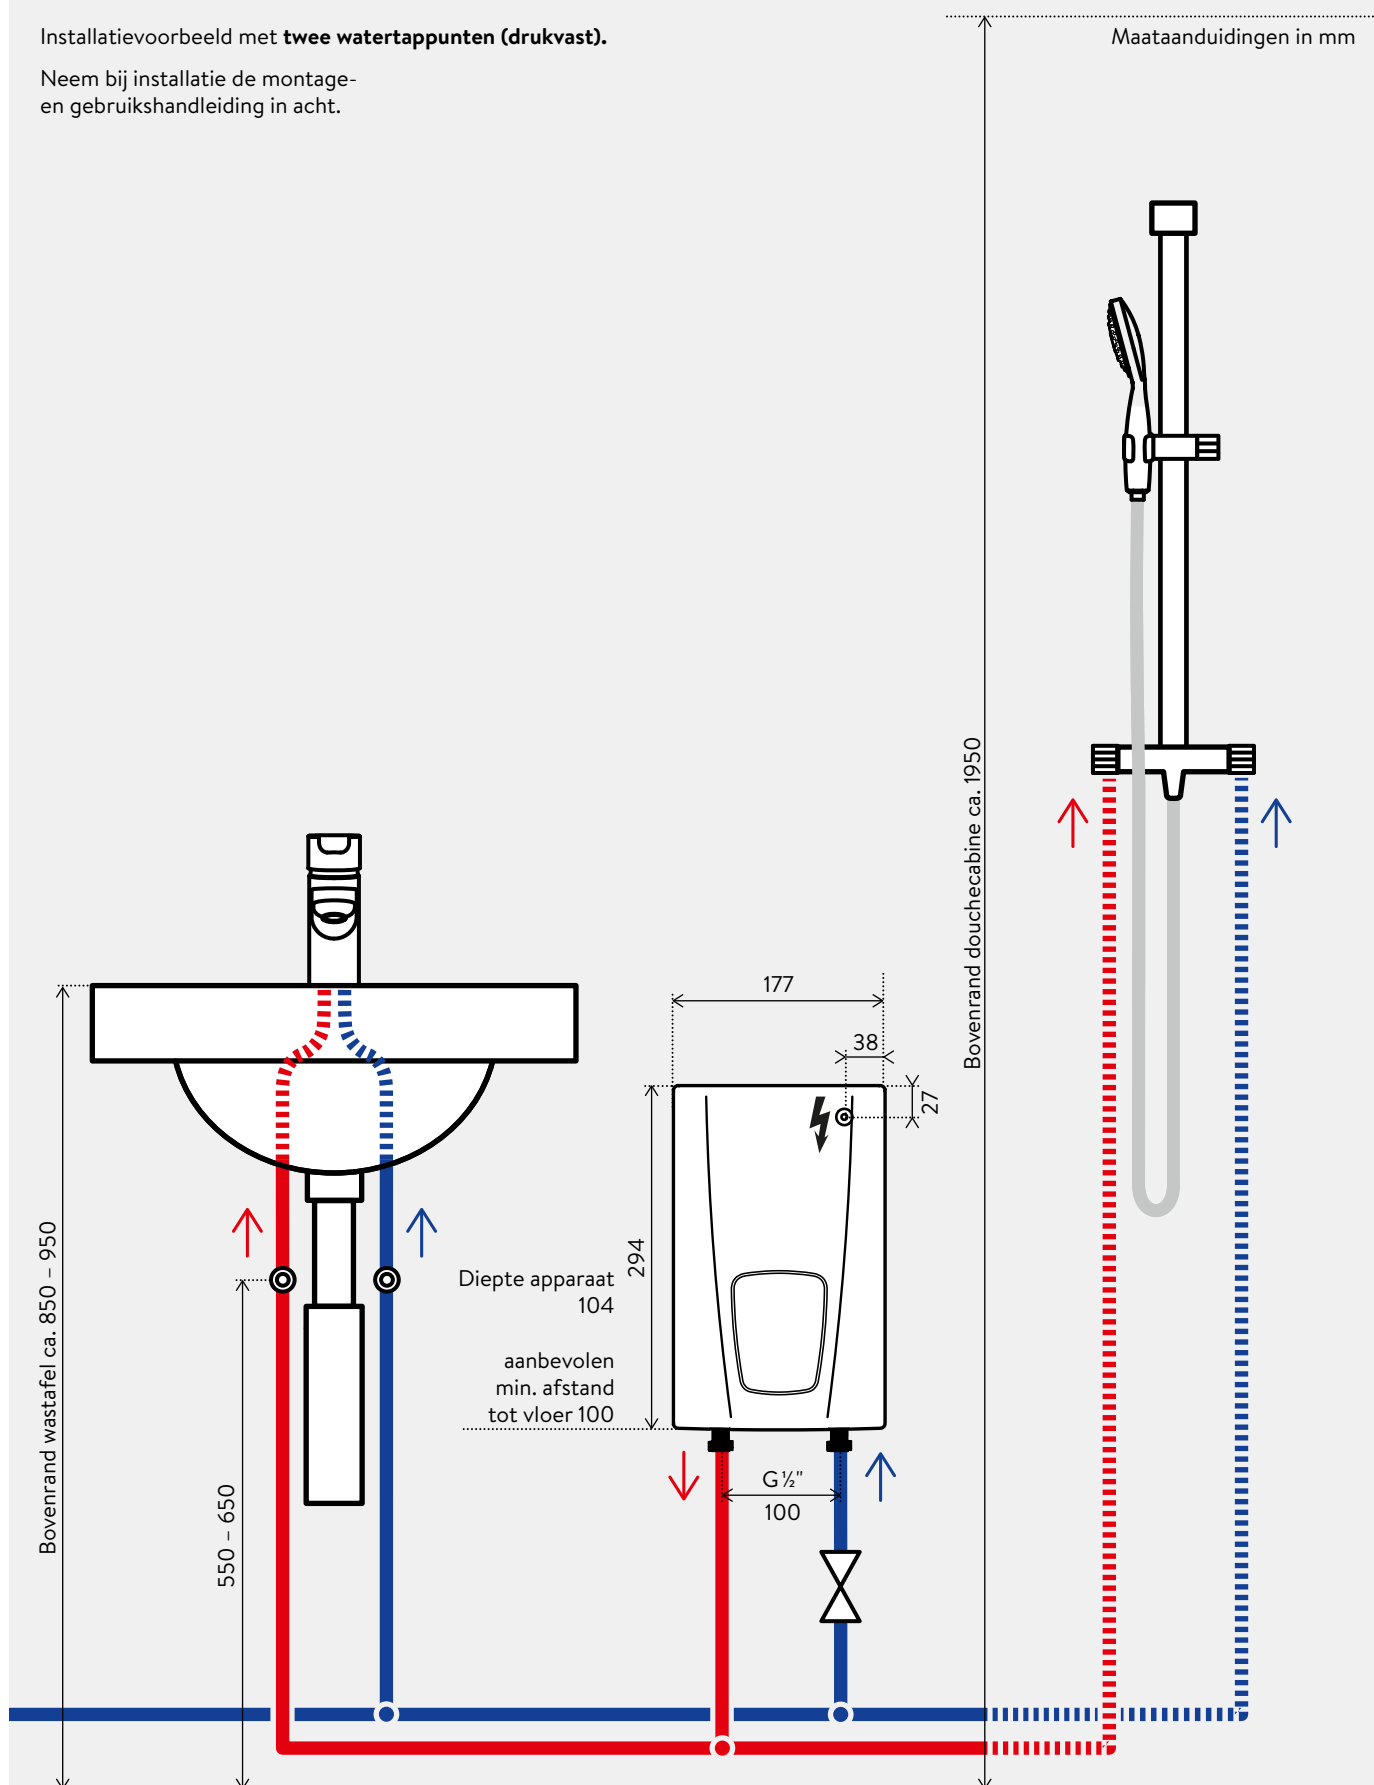

# Compacte elektrische doorstroomverwarmer CEX Installatie

Installatievoorbeeld met **twee watertappunten (drukvast)**.

Neem bij installatie de montage- en gebruikshandleiding in acht.