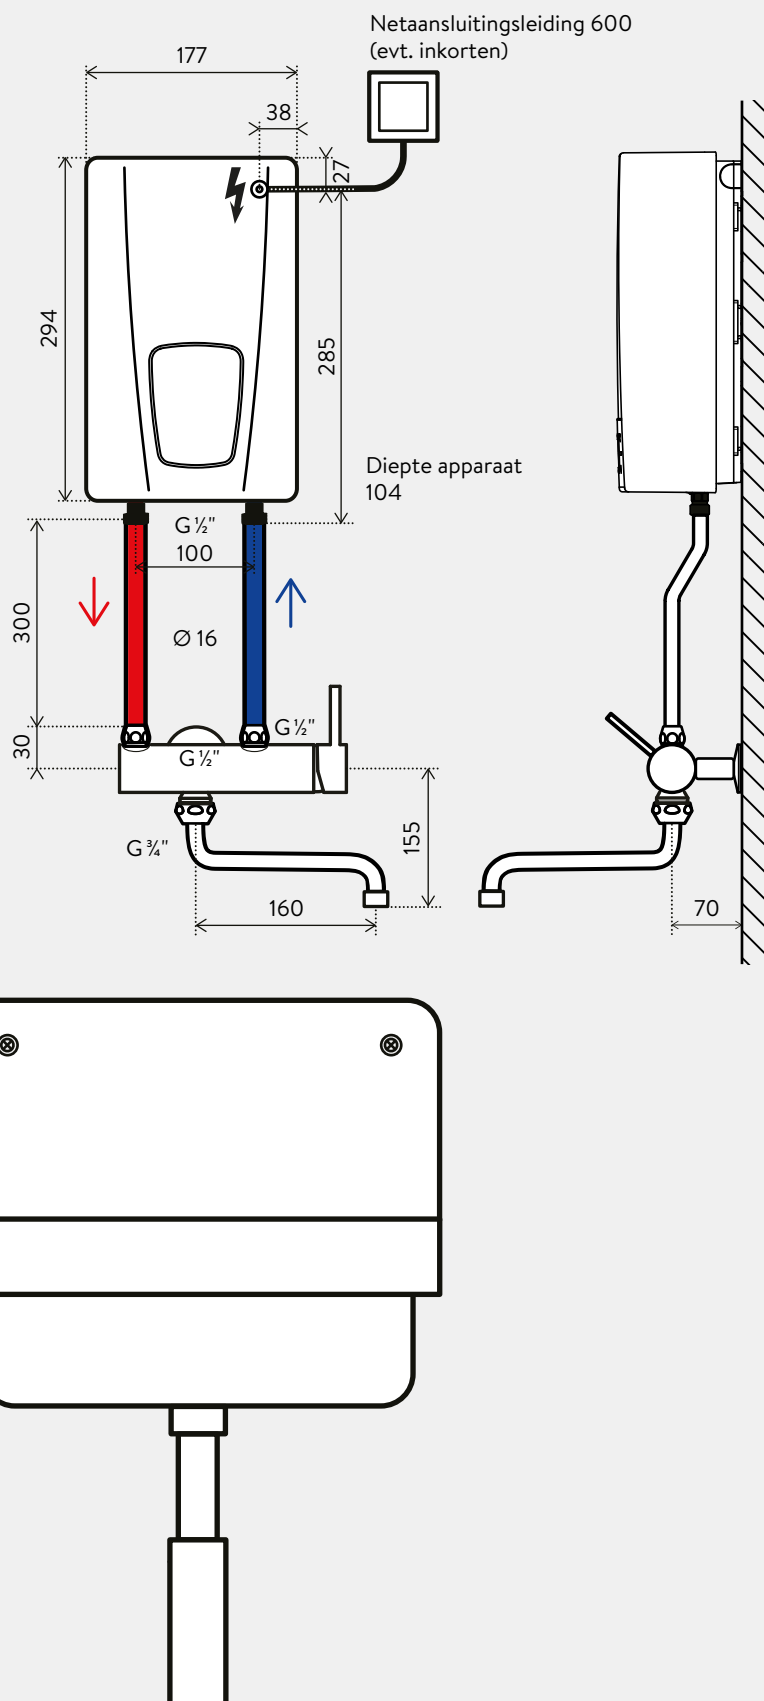

Compacte elektrische doorstroomverwarmer CEX Installatie

Installatievoorbeeld:
met **drukloze wandmengkraan CSO**
voor warmwatervoorziening bij
een uitstortgootsteen.

Neem bij installatie de montage-
en gebruikshandleiding in acht.

Maataanduidingen in mm