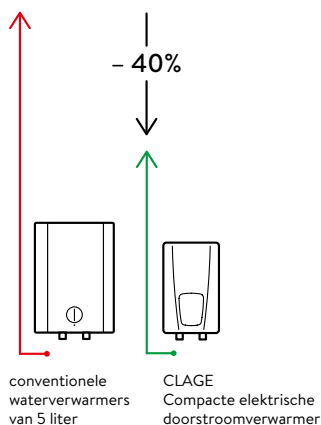

^{*)} iOS is een gedeponeerde handelsmerk van Apple Inc.

Technische wijzigingen, wijzigingen in de uitvoering en fouten voorbehouden. Gegevens van: 06.22

Energievergelijking (bron: www.clage.nl)

Bespaart tot 40 % energie vergeleken met conventionele kleine waterverwarmers.

Door de vraaggestuurde productie van warm water en omdat een stroomverbruikend voorraadvat ontbreekt, daalt het energieverbruik met ca. 40 %. Reken daarbij ook nog de waterbesparing, en zo kan jaarlijks tot 80 euro worden bespaard op de exploitatiekosten.